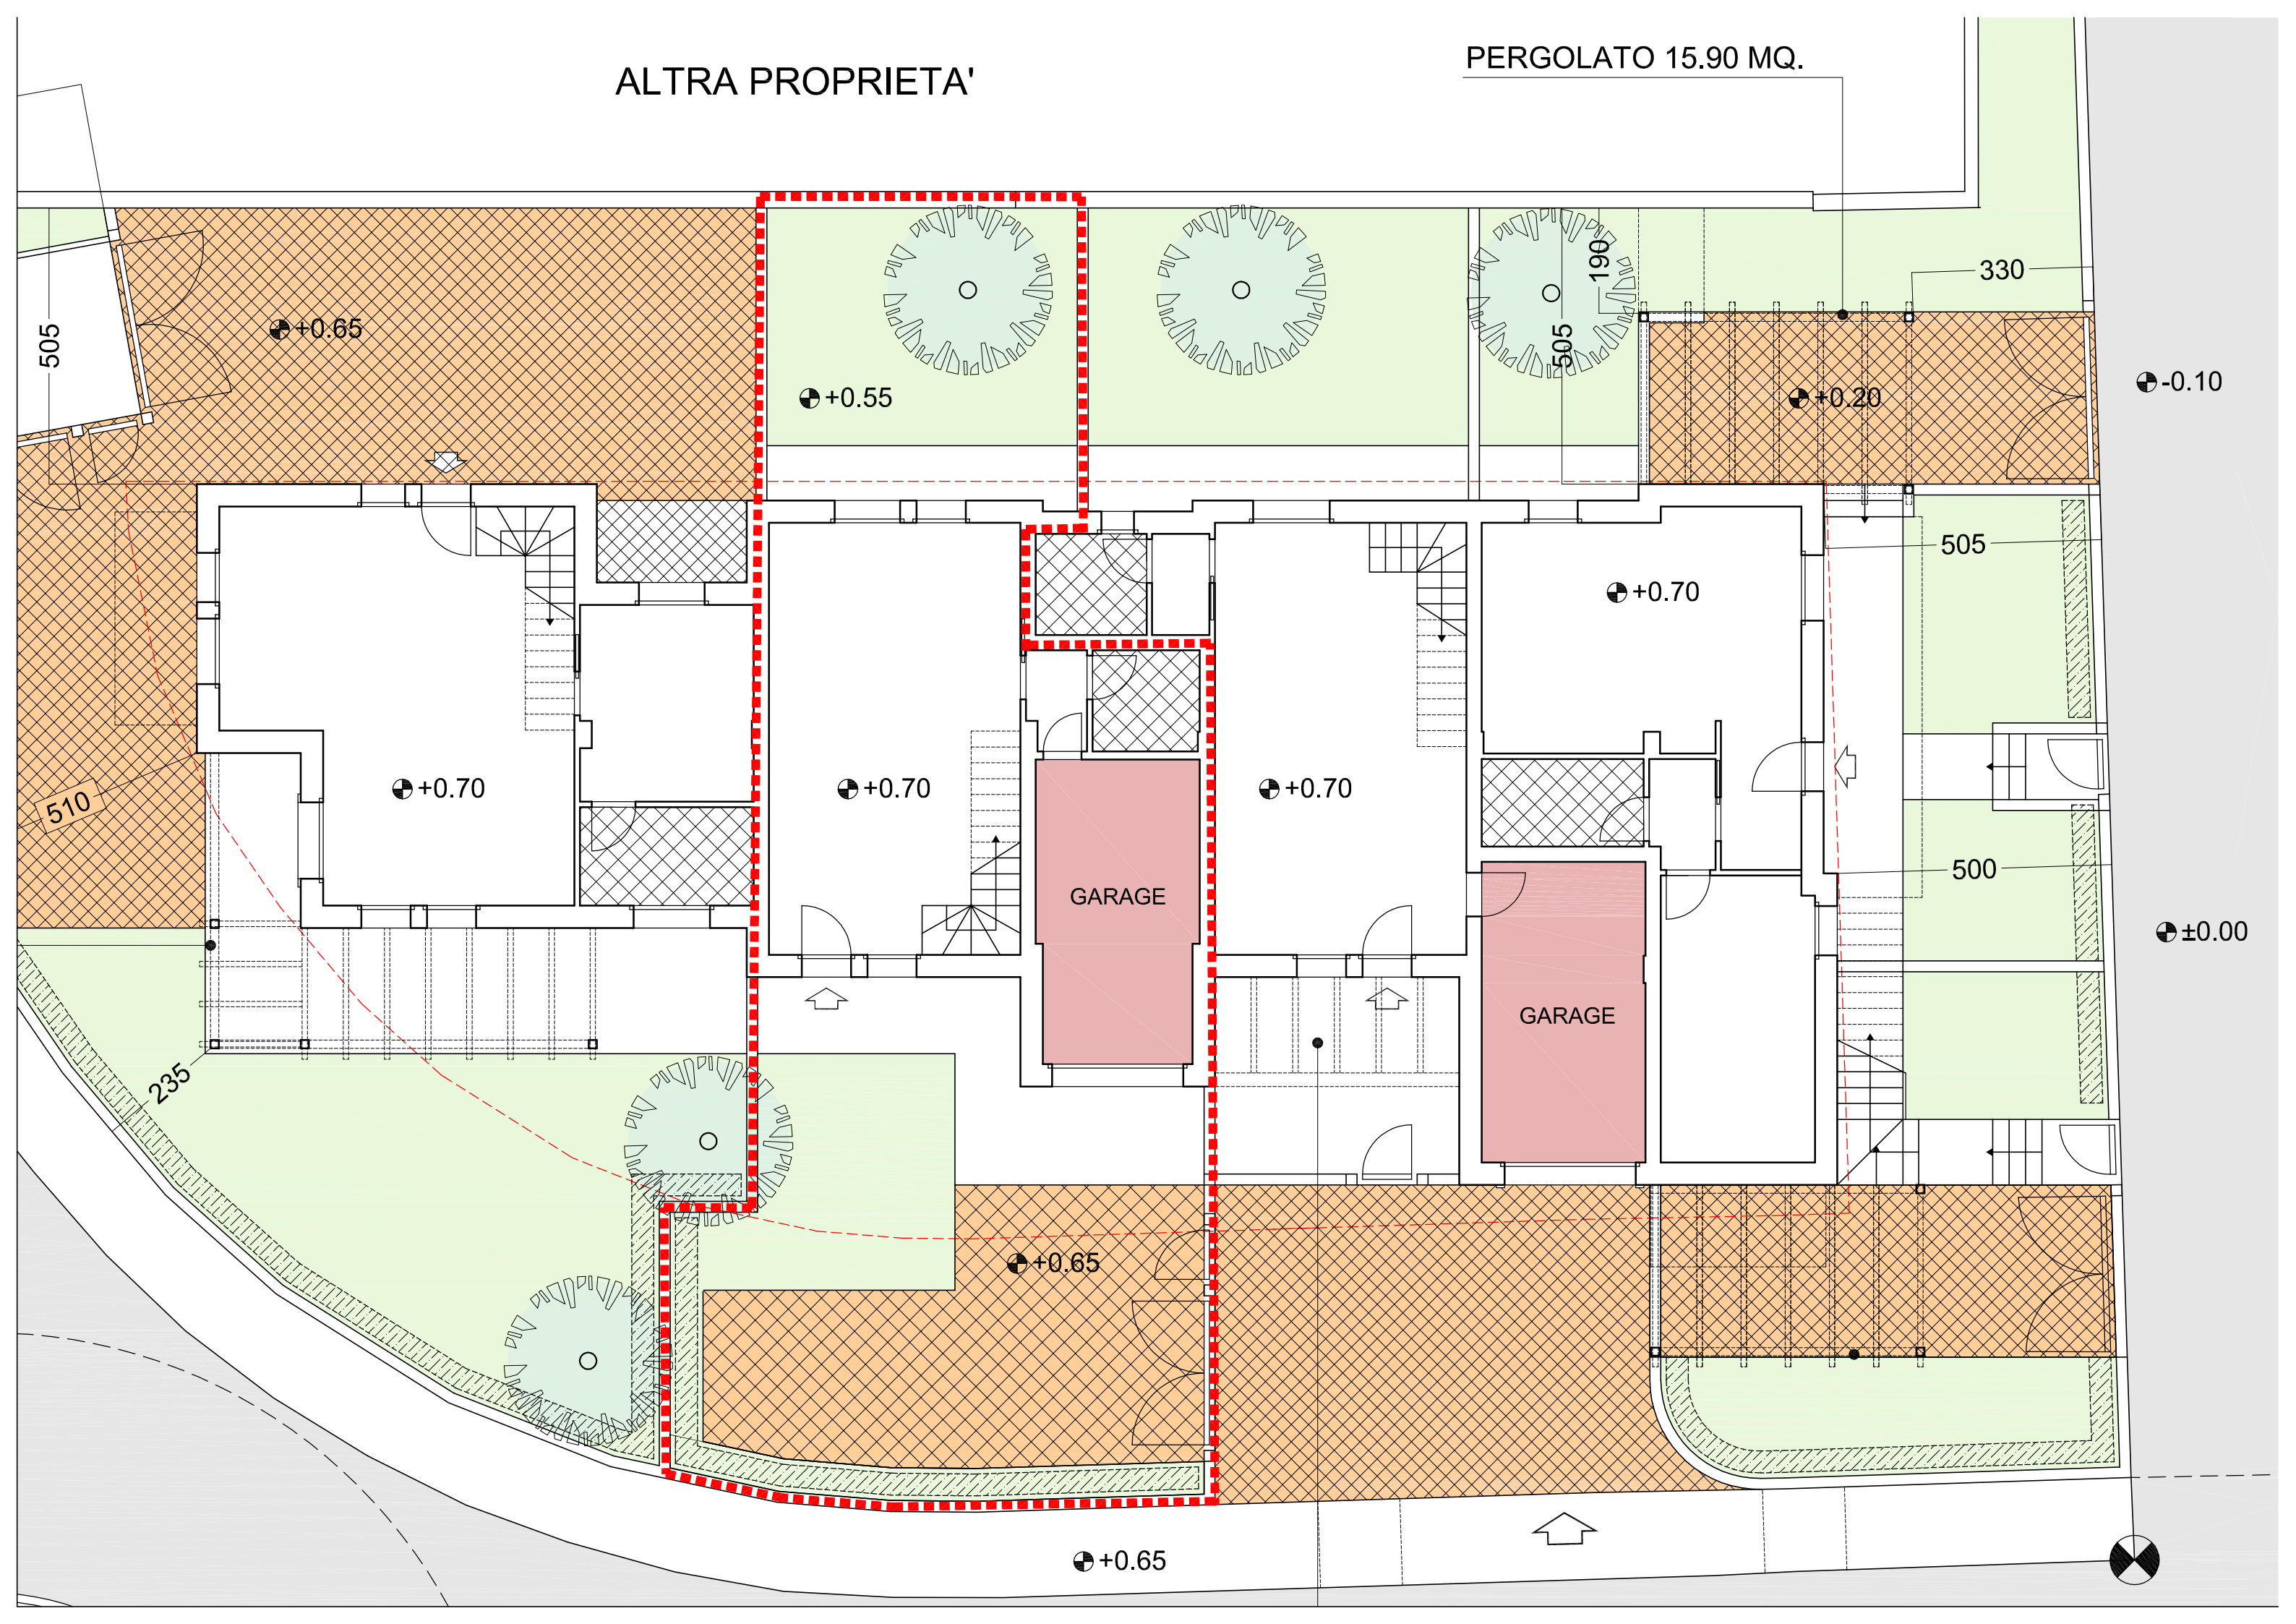

ALTRA PROPRIETA'

PERGOLATO 15.90 MQ.

⊕+0.65

⊕+0.55

⊕+0.20

⊕-0.10

⊕+0.70

⊕+0.70

⊕+0.70

⊕+0.70

⊕±0.00

⊕+0.65

⊕+0.65

GARAGE

GARAGE

505

510

235

505

190

330

505

500